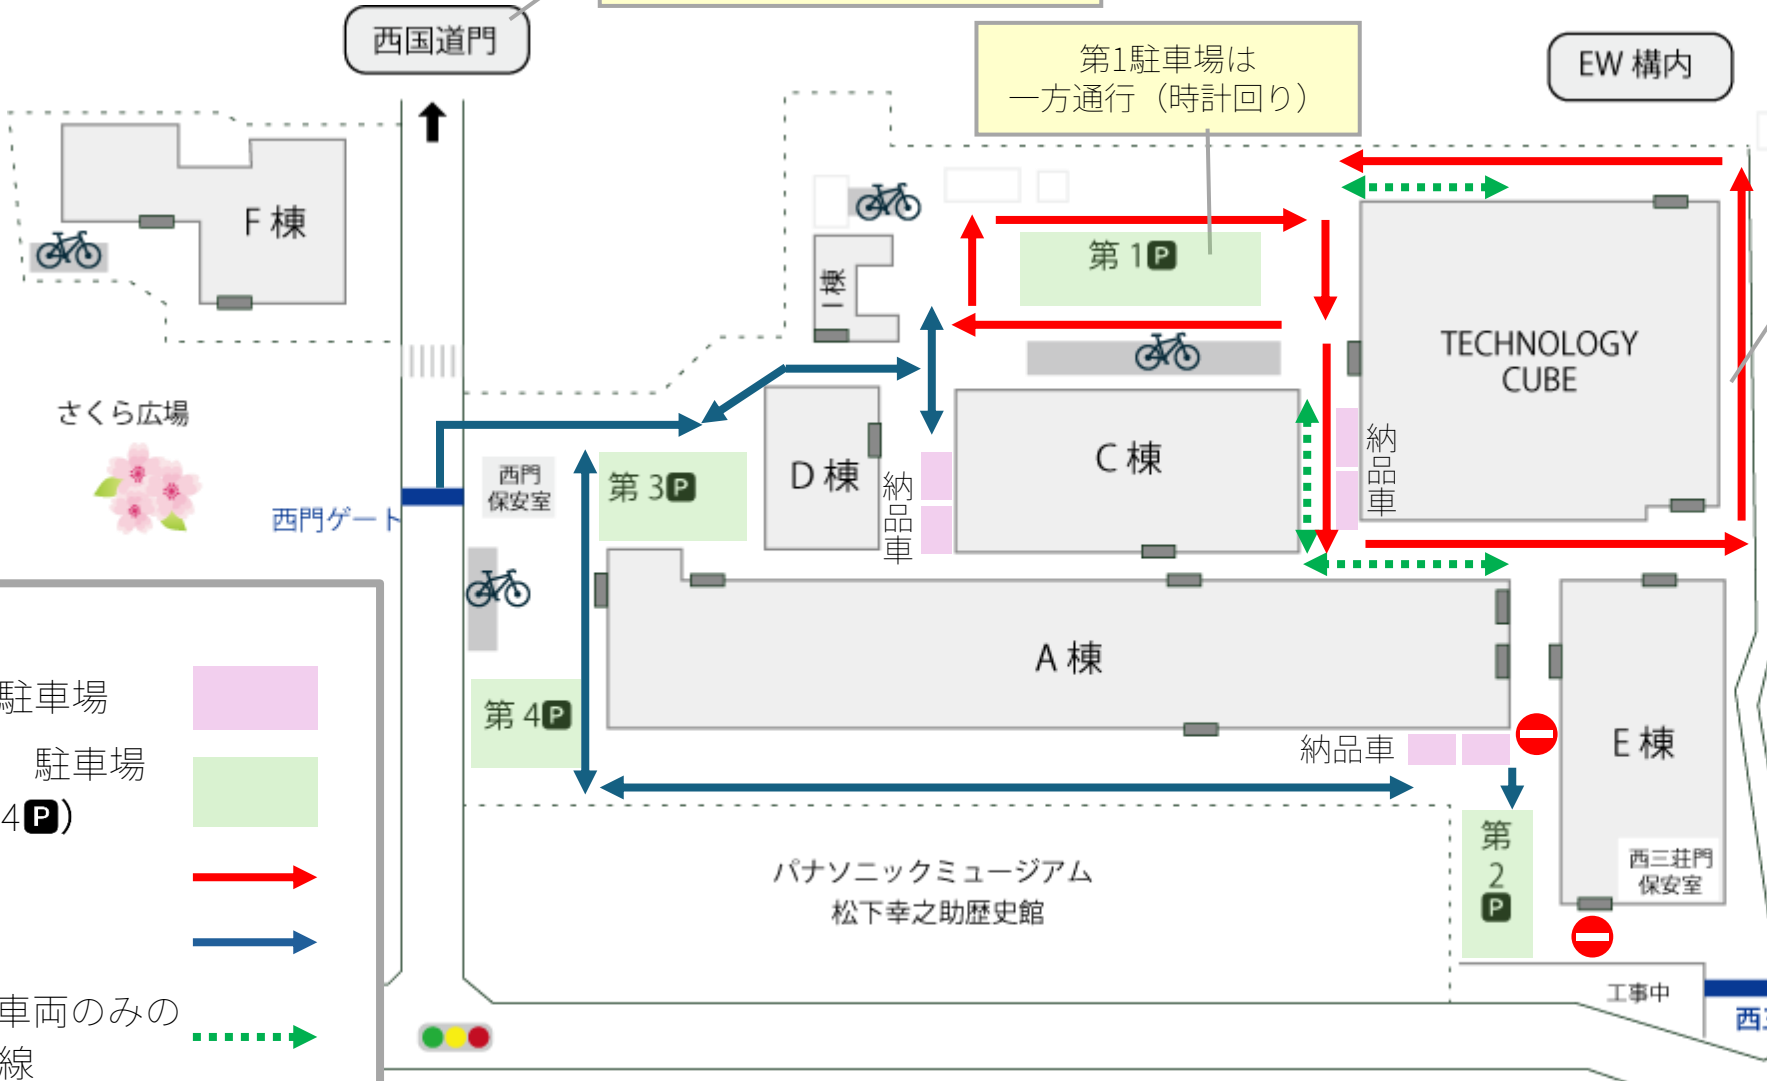

来訪車・納品車 通行経路

西門⇔西国道門 車両通行止め
12:00~12:45

第1駐車場は
一方通行（時計回り）

EW 構内

2t以上の車両は
TECHNOLOGY CUBE
東側通行禁止

【凡例】

- 納品専用 駐車場
- 来訪・納品 駐車場 (第2・3・4P)
- 一方通行
- 相互通行
- 2t車以上の車両のみの相互通行動線

至京橋

京阪電車

京阪西三荘駅