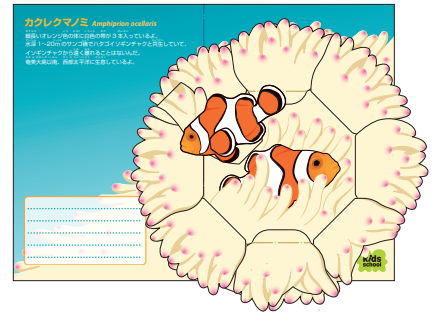

ポップアップカードを作ろう! カクレクマノミ (図鑑)

カクレクマノミのポップアップカードだよ。
イソギンチャクと共生している様子がわかるので
勉強になるよ。がんばって作ってみてね!

ごとうけい先生の ペーパークラフト教室

ポップアップ 02

カクレクマノミ *Amphiprion ocellaris*

細長いオレンジ色の体に白色の帯が3本入っているよ。
 水深 1~20m のサンゴ礁でハタゴインギンチャクと共生していて、
 インギンチャクから遠く離れることはないんだ。
 奄美大島以南、西部太平洋に生息しているよ。

Four horizontal lines with dotted midlines for handwriting practice.

kei.