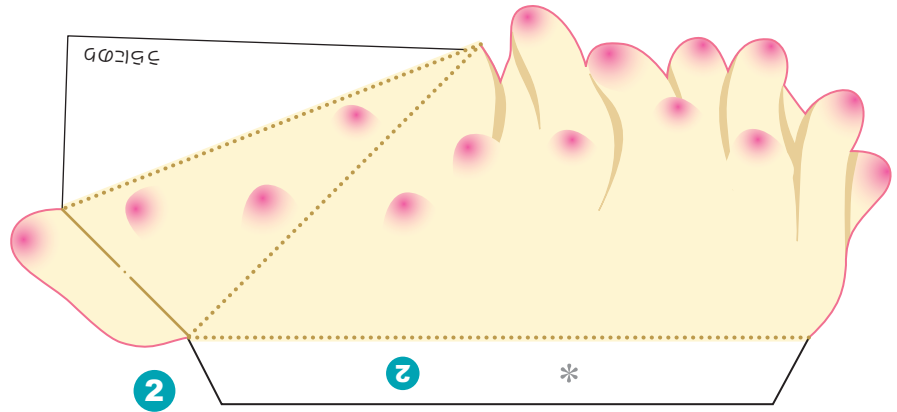

ポップアップカードを作ろう! カクレクマノミ (図鑑)

カクレクマノミのポップアップカードだよ。
イソギンチャクと共生している様子がわかるので
勉強になるよ。がんばって作ってみてね!

ごとうけい先生の ペーパークラフト教室

ポップアップ 02

カクレクマノミ *Amphiprion ocellaris*

細長いオレンジ色の体に白色の帯が3本入っているよ。
 水深 1~20m のサンゴ礁でハタゴインギンチャクと共生していて、
 インギンチャクから遠く離れることはないんだ。
 奄美大島以南、西部太平洋に生息しているよ。

Four horizontal lines with dotted midlines for handwriting practice.

kei.