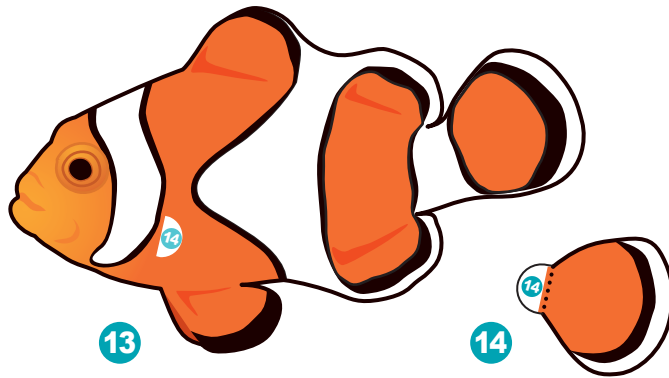

ポップアップカードを作ろう! カクレクマノミ (図鑑)

カクレクマノミのポップアップカードだよ。
イソギンチャクと共生している様子がわかるので
勉強になるよ。がんばって作ってみてね!

ごとうけい先生の ペーパークラフト教室

ポップアップ 02

カクレクマノミ *Amphiprion ocellaris*

細長いオレンジ色の体に白色の帯が3本入っているよ。
 水深 1~20m のサンゴ礁でハタゴインギンチャクと共生していて、
 インギンチャクから遠く離れることはないんだ。
 奄美大島以南、西部太平洋に生息しているよ。

Four horizontal lines with dotted midlines for handwriting practice.

kei.