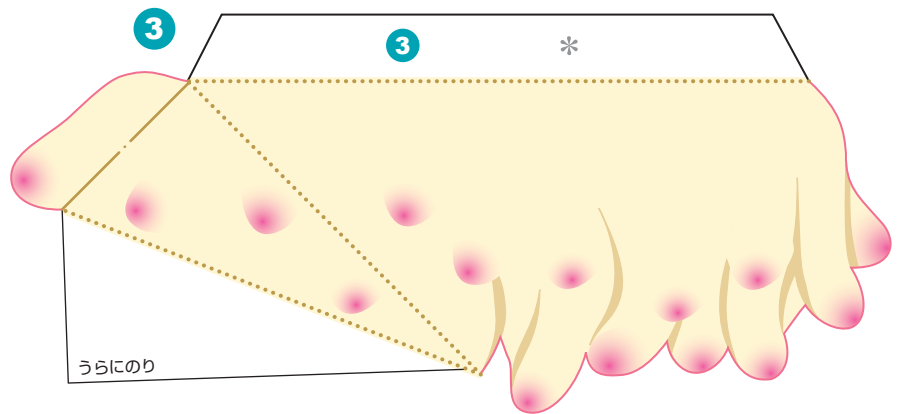

ポップアップカードを作ろう! カクレクマノミ (図鑑)

カクレクマノミのポップアップカードだよ。
イソギンチャクと共生している様子がわかるので
勉強になるよ。がんばって作ってみてね!

ごとうけい先生の ペーパークラフト教室

ポップアップ 02

カクレクマノミ *Amphiprion ocellaris*

細長いオレンジ色の体に白色の帯が3本入っているよ。
 水深 1~20m のサンゴ礁でハタゴインギンチャクと共生していて、
 インギンチャクから遠く離れることはないんだ。
 奄美大島以南、西部太平洋に生息しているよ。

Four horizontal lines with dotted midlines for handwriting practice.

kei.