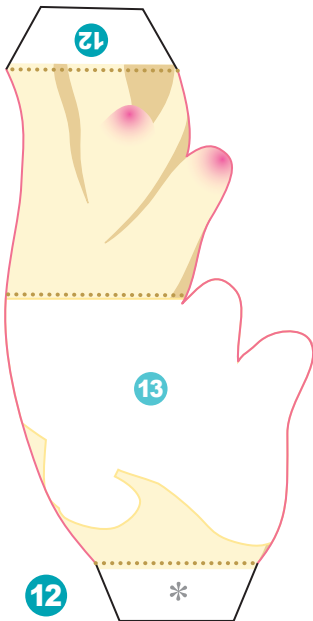

ポップアップカードを作ろう! カクレクマノミ (図鑑)

カクレクマノミのポップアップカードだよ。
イソギンチャクと共生している様子がわかるので
勉強になるよ。がんばって作ってみてね!

ごとうけい先生の ペーパークラフト教室

ポップアップ 02

カクレクマノミ *Amphiprion ocellaris*

細長いオレンジ色の体に白色の帯が3本入っているよ。
 水深 1~20m のサンゴ礁でハタゴインギンチャクと共生していて、
 インギンチャクから遠く離れることはないんだ。
 奄美大島以南、西部太平洋に生息しているよ。

Four horizontal lines with dotted midlines for handwriting practice.

kei.