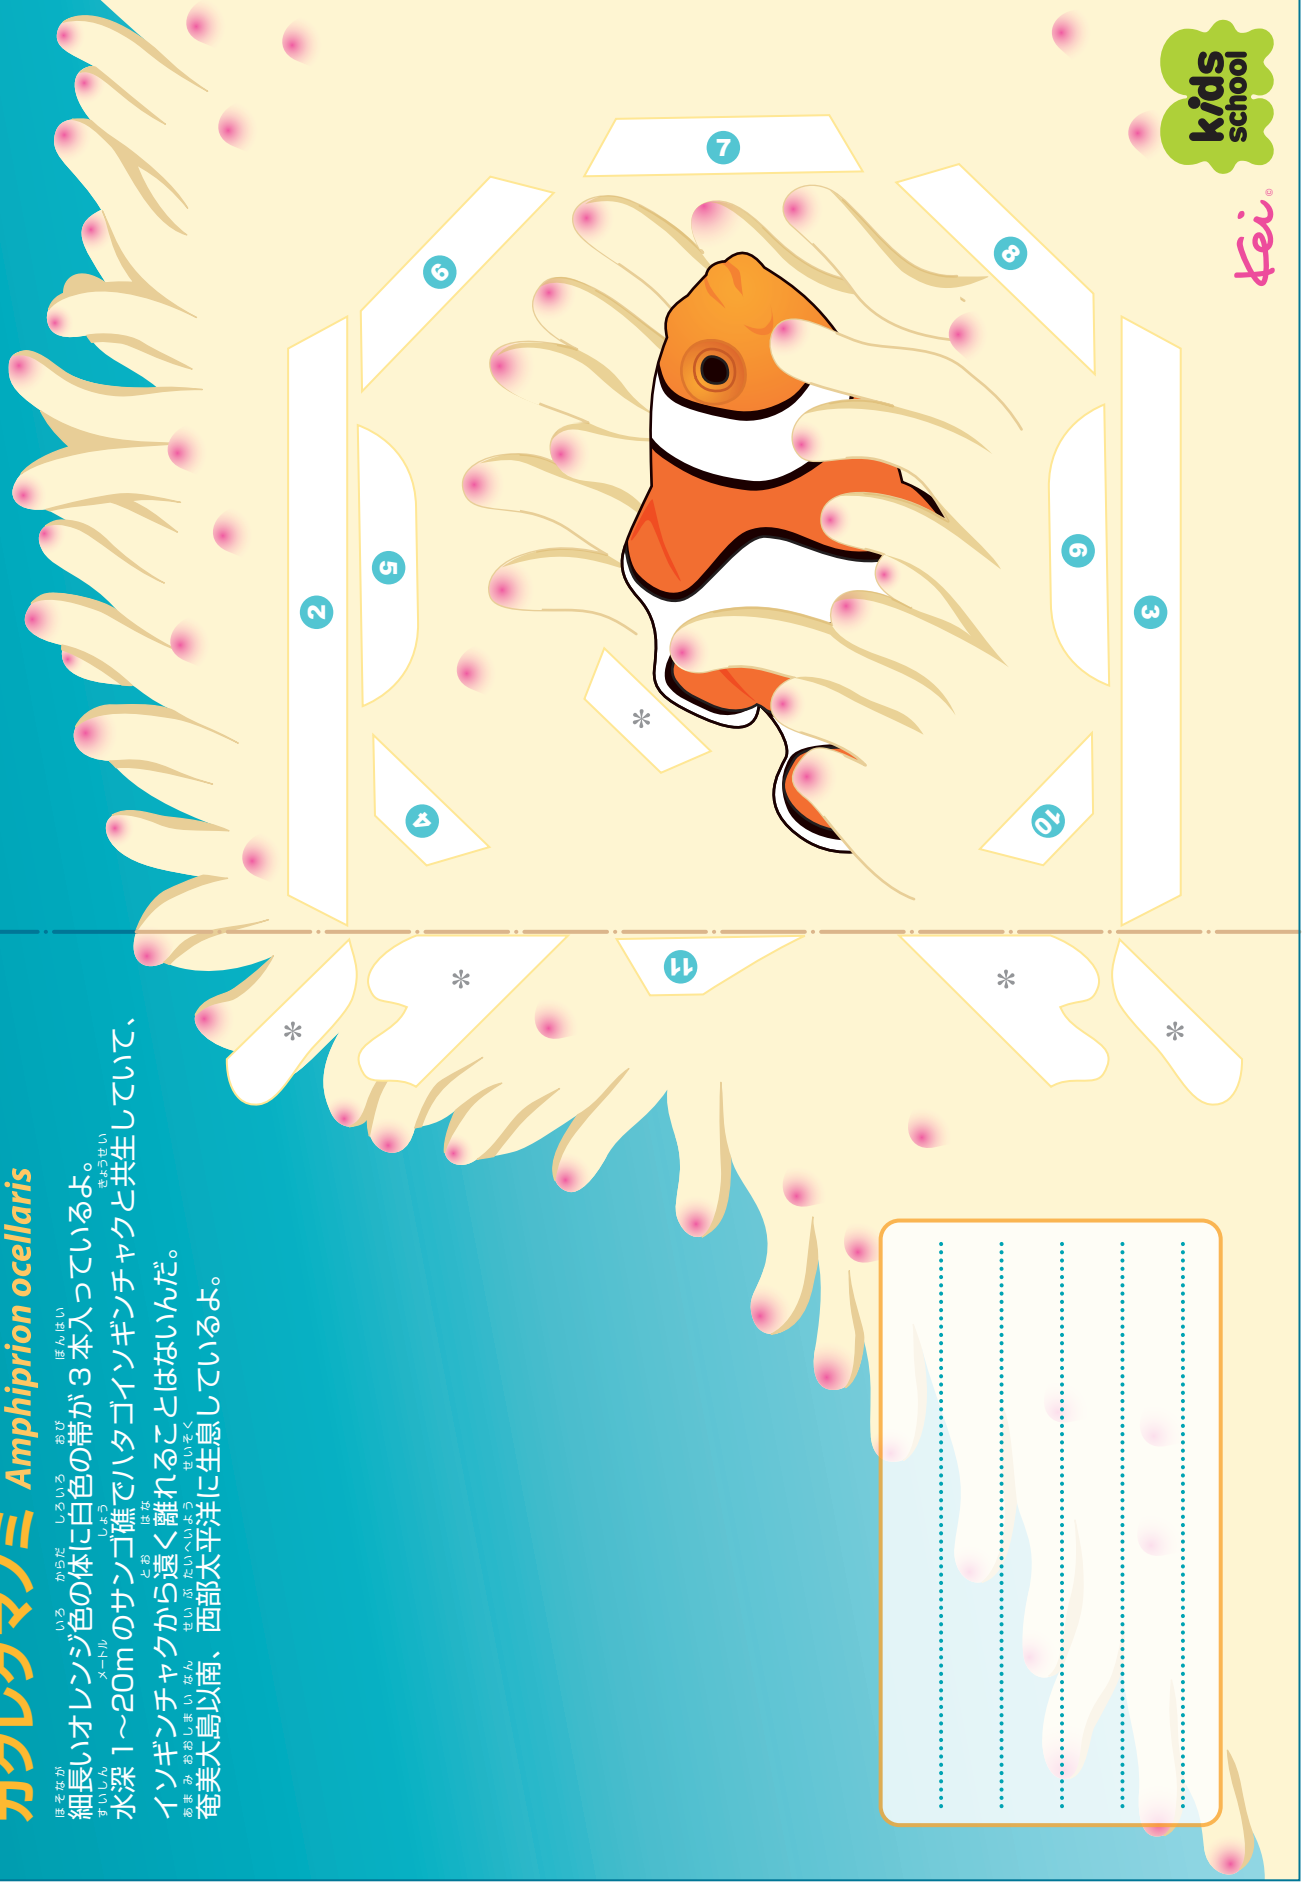

ポップアップカードを作ろう! カクレクマノミ (図鑑)

カクレクマノミのポップアップカードだよ。
イソギンチャクと共生している様子がわかるので
勉強になるよ。がんばって作ってみてね!

ごとうけい先生の ペーパークラフト教室

ポップアップ 02

カクレクマノミ *Amphiprion ocellaris*

細長いオレンジ色の体に白色の帯が3本入っているよ。
 水深 1~20m のサンゴ礁でハタゴインギンチャクと共生していて、
 インギンチャクから遠く離れることはないんだ。
 奄美大島以南、西部太平洋に生息しているよ。

Four horizontal lines with dotted midlines for handwriting practice.

kei.