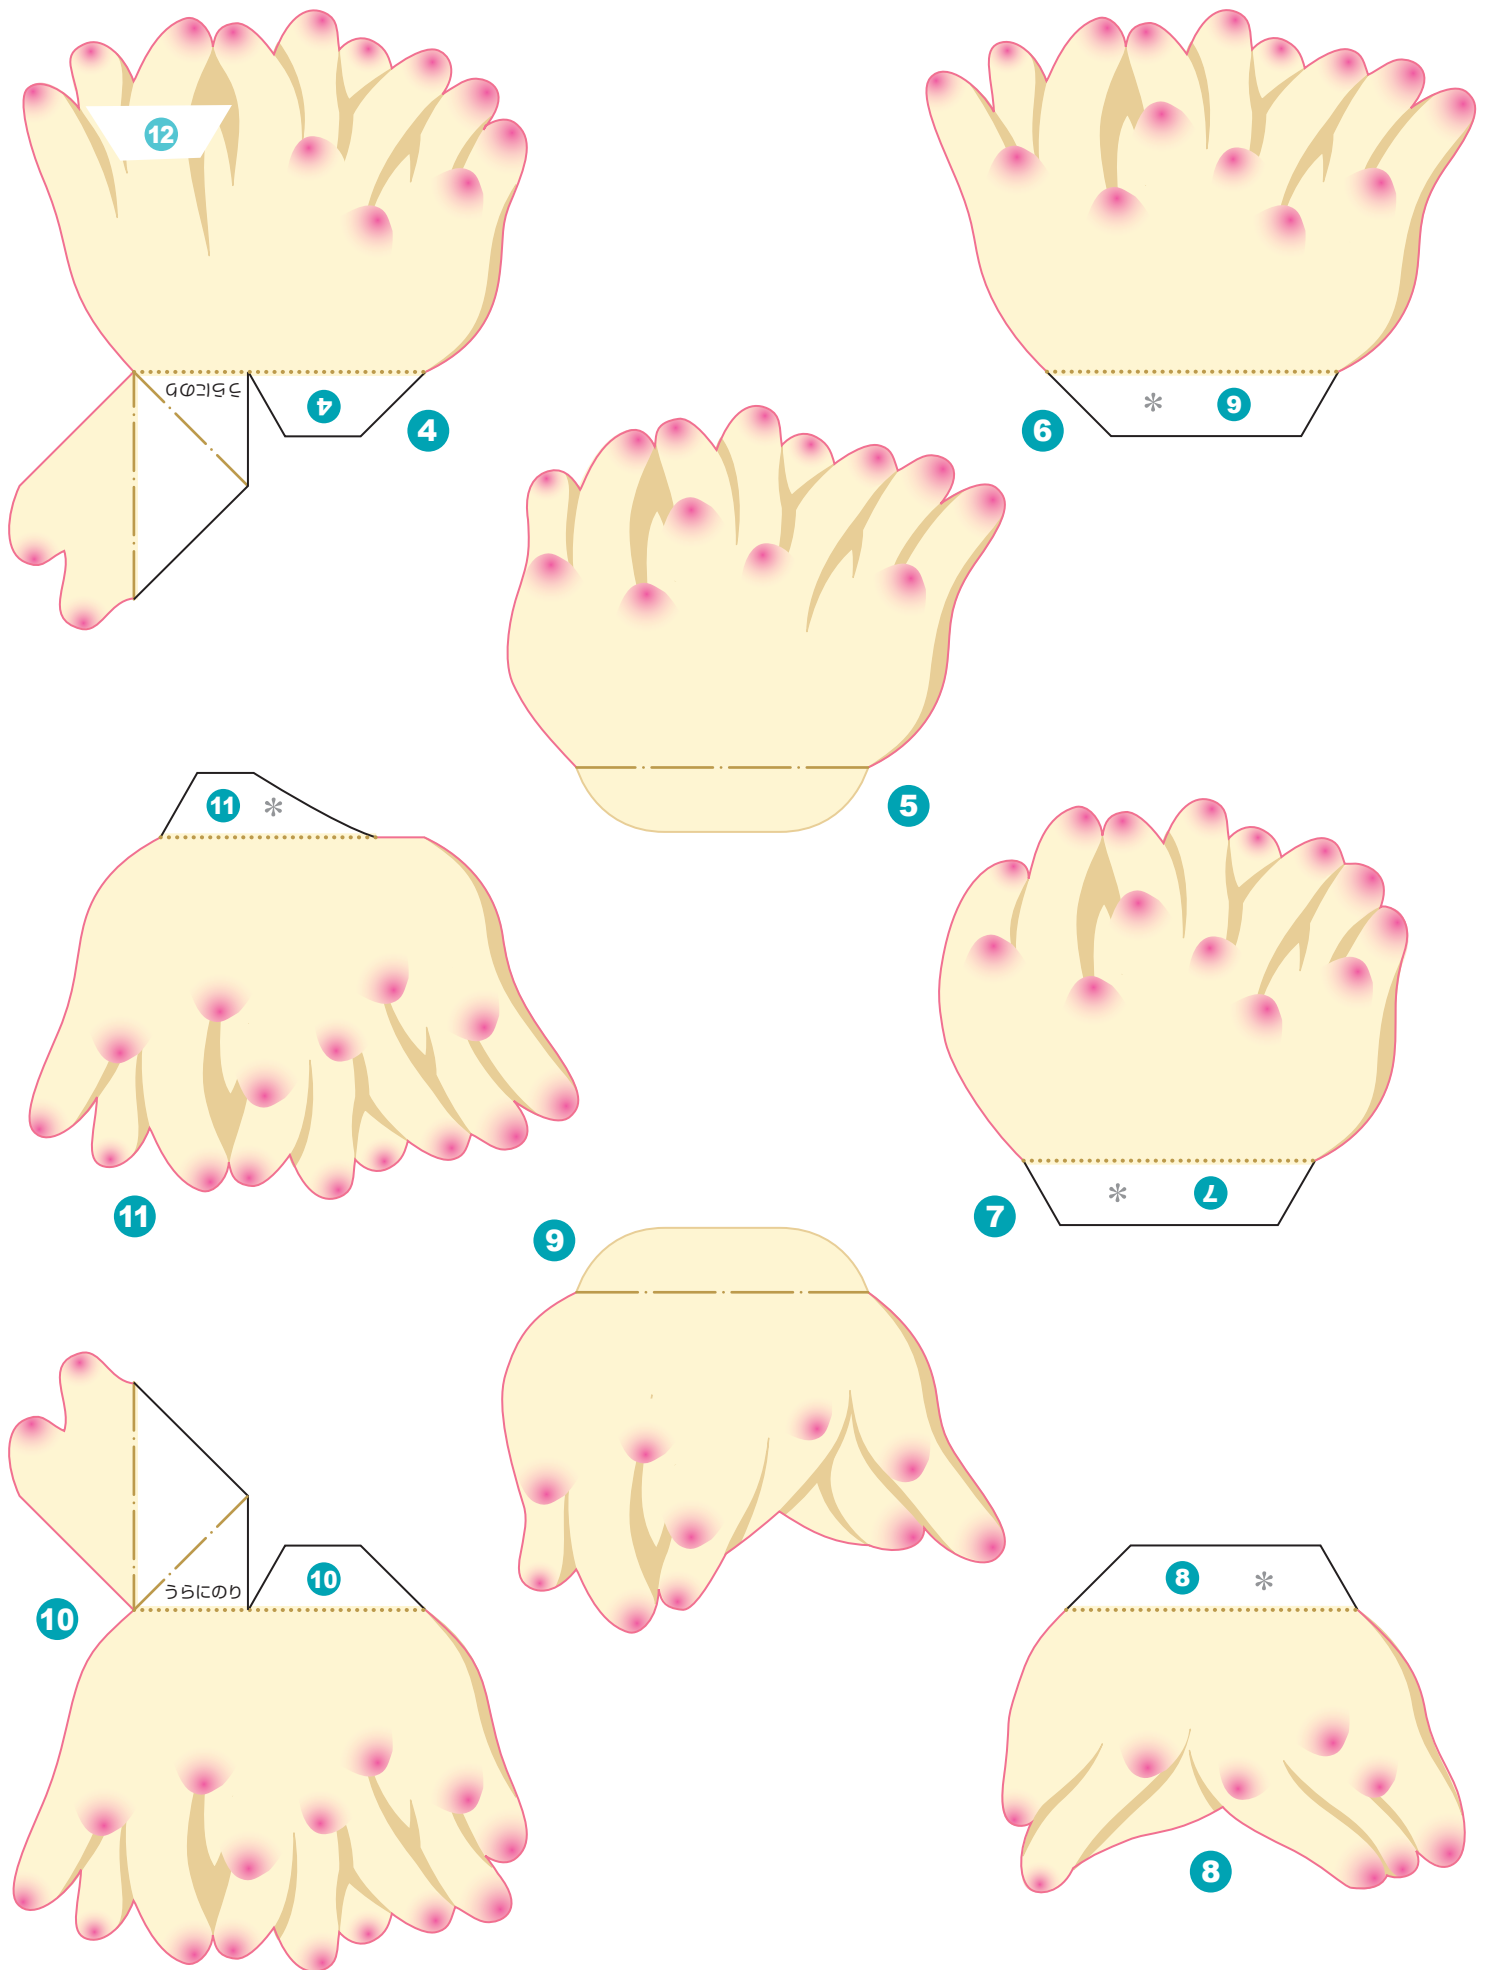

ポップアップカードを作ろう! カクレクマノミ (図鑑)

カクレクマノミのポップアップカードだよ。
イソギンチャクと共生している様子がわかるので
勉強になるよ。がんばって作ってみてね!

ごとうけい先生の ペーパークラフト教室

ポップアップ 02

カクレクマノミ *Amphiprion ocellaris*

細長いオレンジ色の体に白色の帯が3本入っているよ。
 水深 1~20m のサンゴ礁でハタゴインギンチャクと共生していて、
 インギンチャクから遠く離れることはないんだ。
 奄美大島以南、西部太平洋に生息しているよ。

Four horizontal lines with dotted midlines for handwriting practice.

kei.