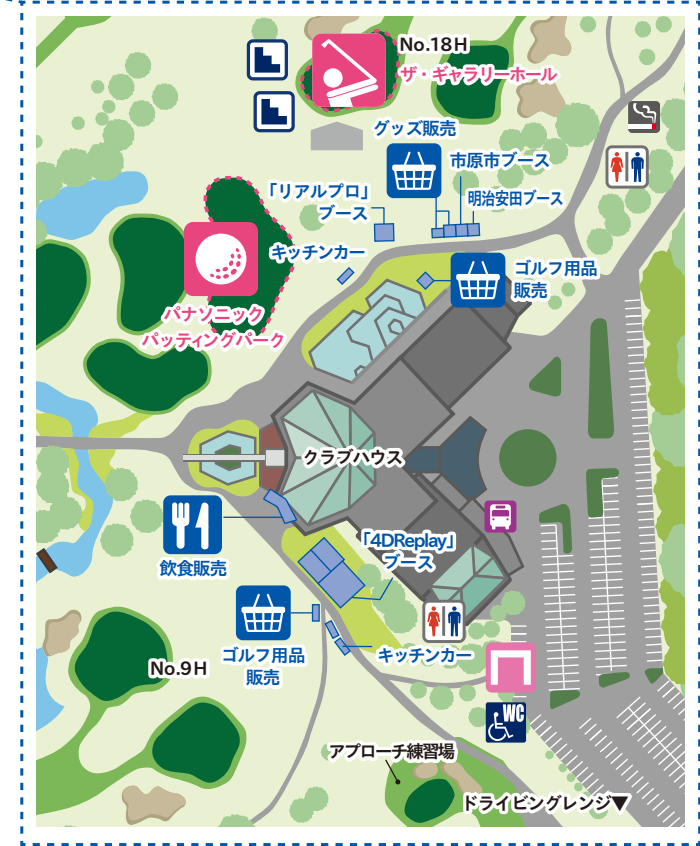

ゴルフ用品販売

消防車型セレクトショップTHAT'S ON FIRE DEPT. やテレ東アトミックゴルフ等、今年はゴルフグッズが充実!

※コース内では携帯電話をマナーモードに設定し、通話や撮影はご遠慮ください。

※池の周りなど滑りやすい箇所もございますので、足元には十分ご注意ください。

※茶店のトイレは使用できません。コース内は仮設トイレをご利用ください。