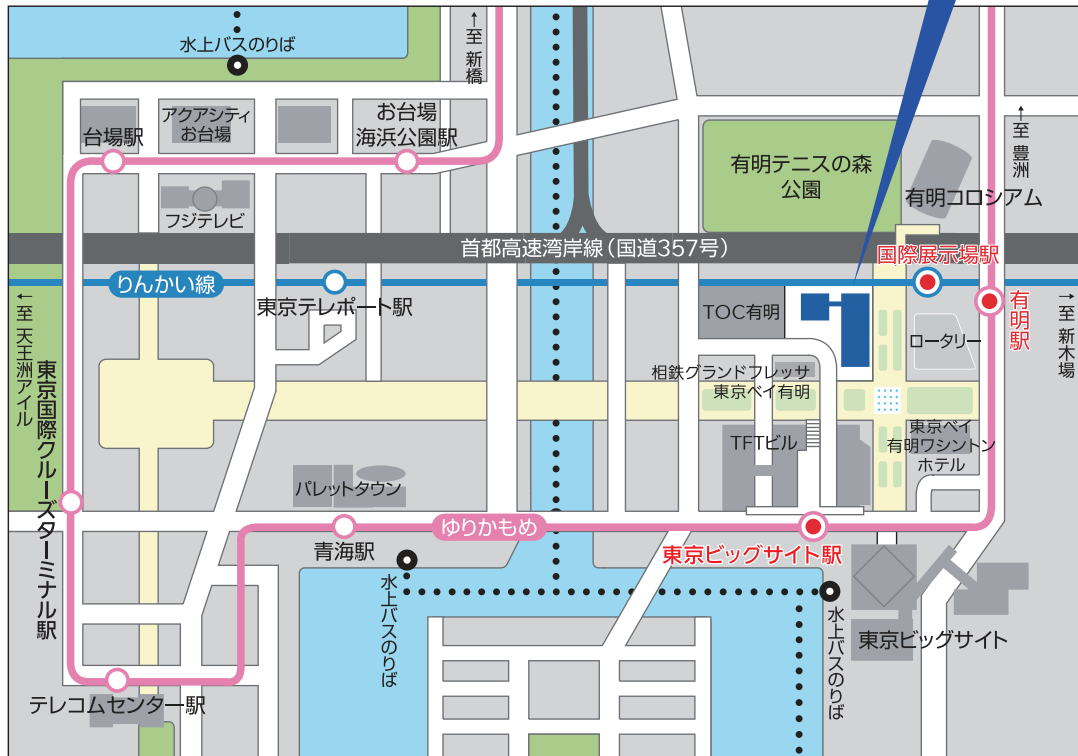

アクセスマップ

Panasonic Center
TOKYO

- 開館時間 10時00分～18時00分
- 休館日 月曜日、年末年始
- 入場料 入場無料 (AkeruE 3Fは有料、事前予約(日時指定)制です。Webにてチケットをご購入ください。)
- 住所 東京都江東区有明3丁目5番1号
- 電話 03-3599-2600
- 交通 りんかい線「国際展示場駅」徒歩2分
ゆりかもめ「有明駅」徒歩3分

電車でお越しの方